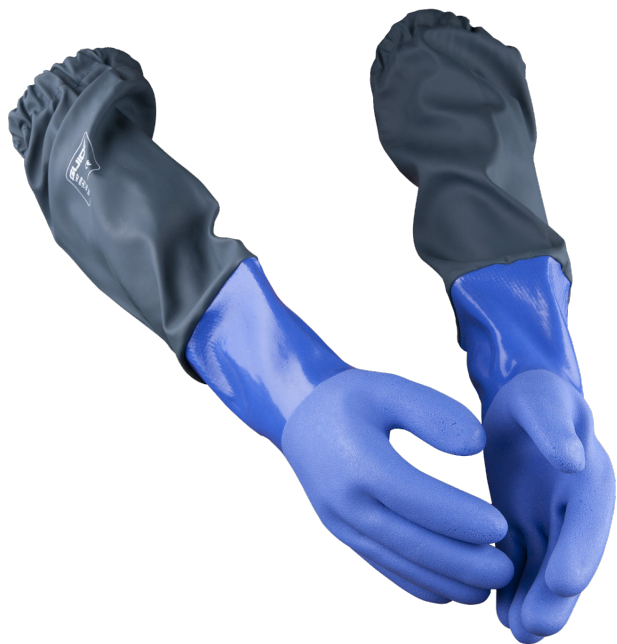

GUIDE®

MEKANISKT SKYDD

GUIDE 147

VATTENTÄTT | OLJE & VATTENTÄT

Vätsketät handske med ett integrerat armskydd som går 60 centimeter upp på armen. Har försetts med ett mjukt bomullsfoder som absorberar fukt från handen.

SKYDDANDE EGENSKAPER:

Fullt handskydd

ERGONOMISKA EGENSKAPER:

Vid passform | Lång säkerhetskrage | Bra torrgrepp | Bra våtgrepp

KVALITETS FUNKTIONER:

Ftalatfri | REACH kompatibel

FÄRGER:

Mörkgrå | Blå

UTVÄNDIGT MATERIAL:

PVC/Vinyl

LINER MATERIAL:

Bomull | Textil armering

TOTAL LÄNGD:

60 cm

MEKANISKT SKYDD

GUIDE 147