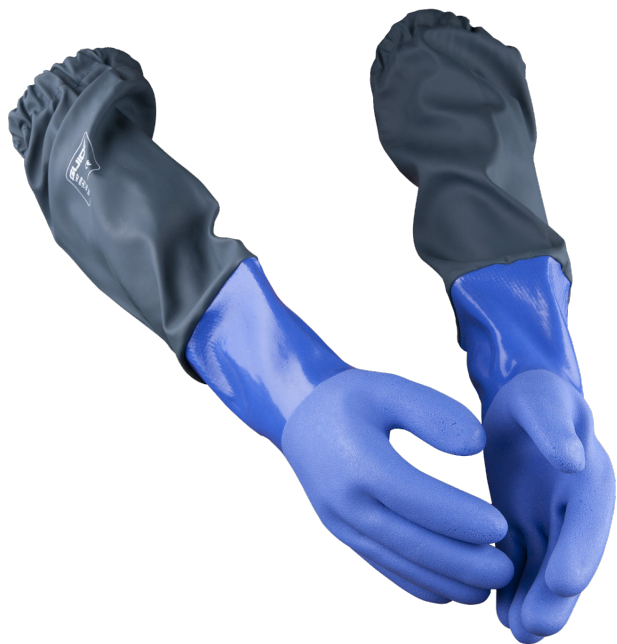

GUIDE®

MEHAANILINE KAITSE

GUIDE 147

VEEKINDLAD | ÕLI- JA VEEKINDLAD

Vedelikukindlad kindad integreeritud käsivarrekaitsega, mis katab kätte 60 cm ulatuses. Kinnastel on pehme puuvillane vooder, mis imab kätte poolt tekitatud niiskust.

KAITSEOMADUSED:

Kogu käe kaitse

ERGONOOMILISED OMADUSED:

Lai lõige | Pikk turvamansett | Hea haare kuivadel pindadel | Hea haare märgadel pindadel

KVALITEEDI OMADUSED:

Ftalaadivabad | REACH-määrusele vastavad

VÄRVID:

Tumehall | Sinine

VÄLJASPOOL TOORAINET:

PVC/vinüül

SISEPOOLNE TOORAINET:

Puuvill | Tekstiilist tugevdusega

KOGUPIKKUS:

60 cm