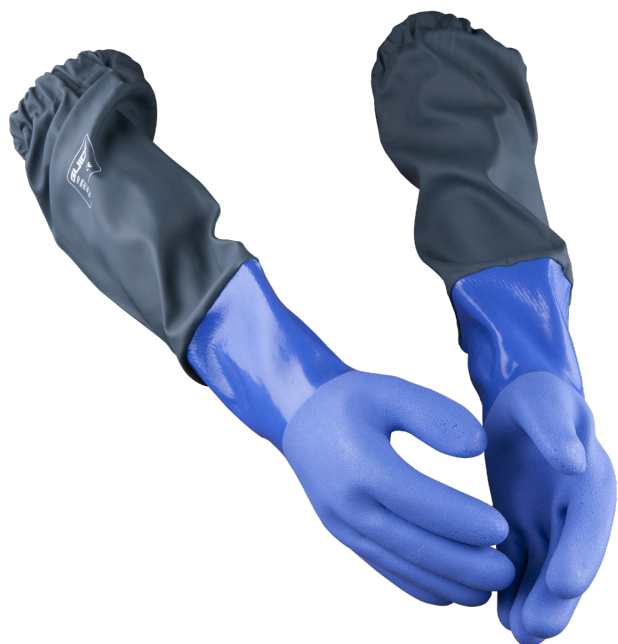

GUIDE®

MEKANISK BESKYTTELSE

GUIDE 147

VÆSKETETT | OLJE & VANNTETT

Væsketett hanske med en integrert armbeskyttelse som går 60 centimeter opp på armen. Har et mykt bomullsfôr som absorberer fukt fra hånden.

BESKYTTENDE FUNKSJONER:

Full håndbeskyttelse

ERGONOMISKE FUNKSJONER:

Bred passform | Lang sikkerhetsmansjett | Godt tørt grep | Godt vått grep

KVALITETFUNKSJONER:

Ftalatfri | REACH-kompatibel

FARGER:

Mørk grå | Blå

MATERIALER PÅ UTSIDEN:

PVC/Vinyl

FORINGSMATERIALE:

Bomull | Supported

TOTAL LENGDE:

60 cm

MEKANISK BESKYTTELSE

GUIDE 147