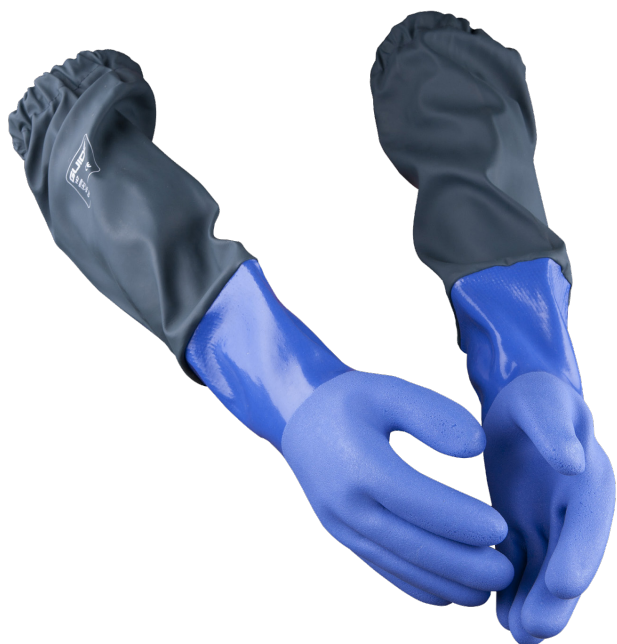

GUIDE®

MECHANIKAI VÉDELEM

GUIDE 147

VÍZÁLLÓ | OLAJ- ÉS VÍZÁLLÓ

Folyadékot át nem engedő, meghosszabbított, 60 centiméteres karvédelemmel ellátott kesztyű. Puha pamutbélése elnyeli a nedvességet a kézből.

- Vízálló
- PVC/Vinil
- REACH kompatibilis és ftalátmentes
- Méretek: 9, 10

Durability Dexterity

CE CE CATEGORY 2

EN 420:2003

EN 388:2016
4121X

ALKALMAZHATÓ:

Építkezés, útéptés | Olaj és gáz | Fa- és papíripar | Élelmiszer- és halipar | Elektronikai ipar | Hulladék-gazdálkodás

VÉDŐ TULAJDONSÁGOK:

Teljes kézvédlem

ERGONÓMIAI TULAJDONSÁGOK:

Bő forma | Hosszú biztonsági mandzsetta | Jó fogás száraz körülmények között | Jó fogás nedves körülmények között

MINŐSÉGI JELLEMZŐK:

Ftalátmentes | REACH-kompatibilis

SZÍNEK:

Sötétszürke | Kék

KÜLSŐ ANYAGOK:

PVC/Vinil

BELSŐ ANYAGOK:

Pamut | Textilmegerősítés

TELJES HOSSZA:

60 cm