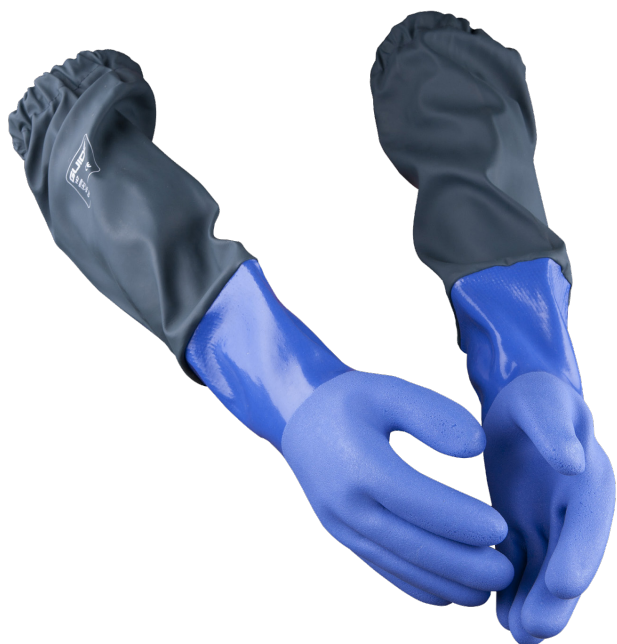

GUIDE®

OCHRONA MECHANICZNA

GUIDE 147

WODOSZCZELNE | OLEJO- I WODOSZCZELNE

Płynoszczelne rękawice ze zintegrowanymi osłonami ramion sięgającymi 60 cm w górę ramion. Wyposażone w miękkie podszycie z bawełny, wchłaniające wilgoć z ręki.

- Wodoszczelne
- PCW/Winył
- Zgodność z wymogami REACH i nie zawierające ftalanów
- Rozmiary: 9, 10

Durability Dexterity

CE CE CATEGORY 2

EN 420:2003

EN 388:2016
4121X

APLIKACJA:

Budownictwo, prace konstrukcyjne Roboty drogowe | Ropa naftowa i gaz | Przemysł drzewny i papierniczy | Przemysł spożywczy i rybny | Przemysł elektroniczny | Utylizacja odpadów

FUNKCJE OCHRONNE:

Kompletna ochrona dłoni

FUNKCJE ERGONOMICZNE:

Szerokie dopasowanie | Długi mankiet zabezpieczający | Dobra chwytliwość w stanie suchym | Dobra chwytliwość w stanie mokrym

FUNKCJE JAKOŚCI:

Bez ftalanów | Zgodność z REACH

ZABARWIENIE:

Ciemno szary | Niebieski

POZA SUROWCEM:

PVC/Vinył

SUROWIEC Z WEWNĘTRZNEJ STRONY:

Bawełna | Zbrojenie tekstylne

CAŁKOWITA DŁUGOŚĆ:

60 cm